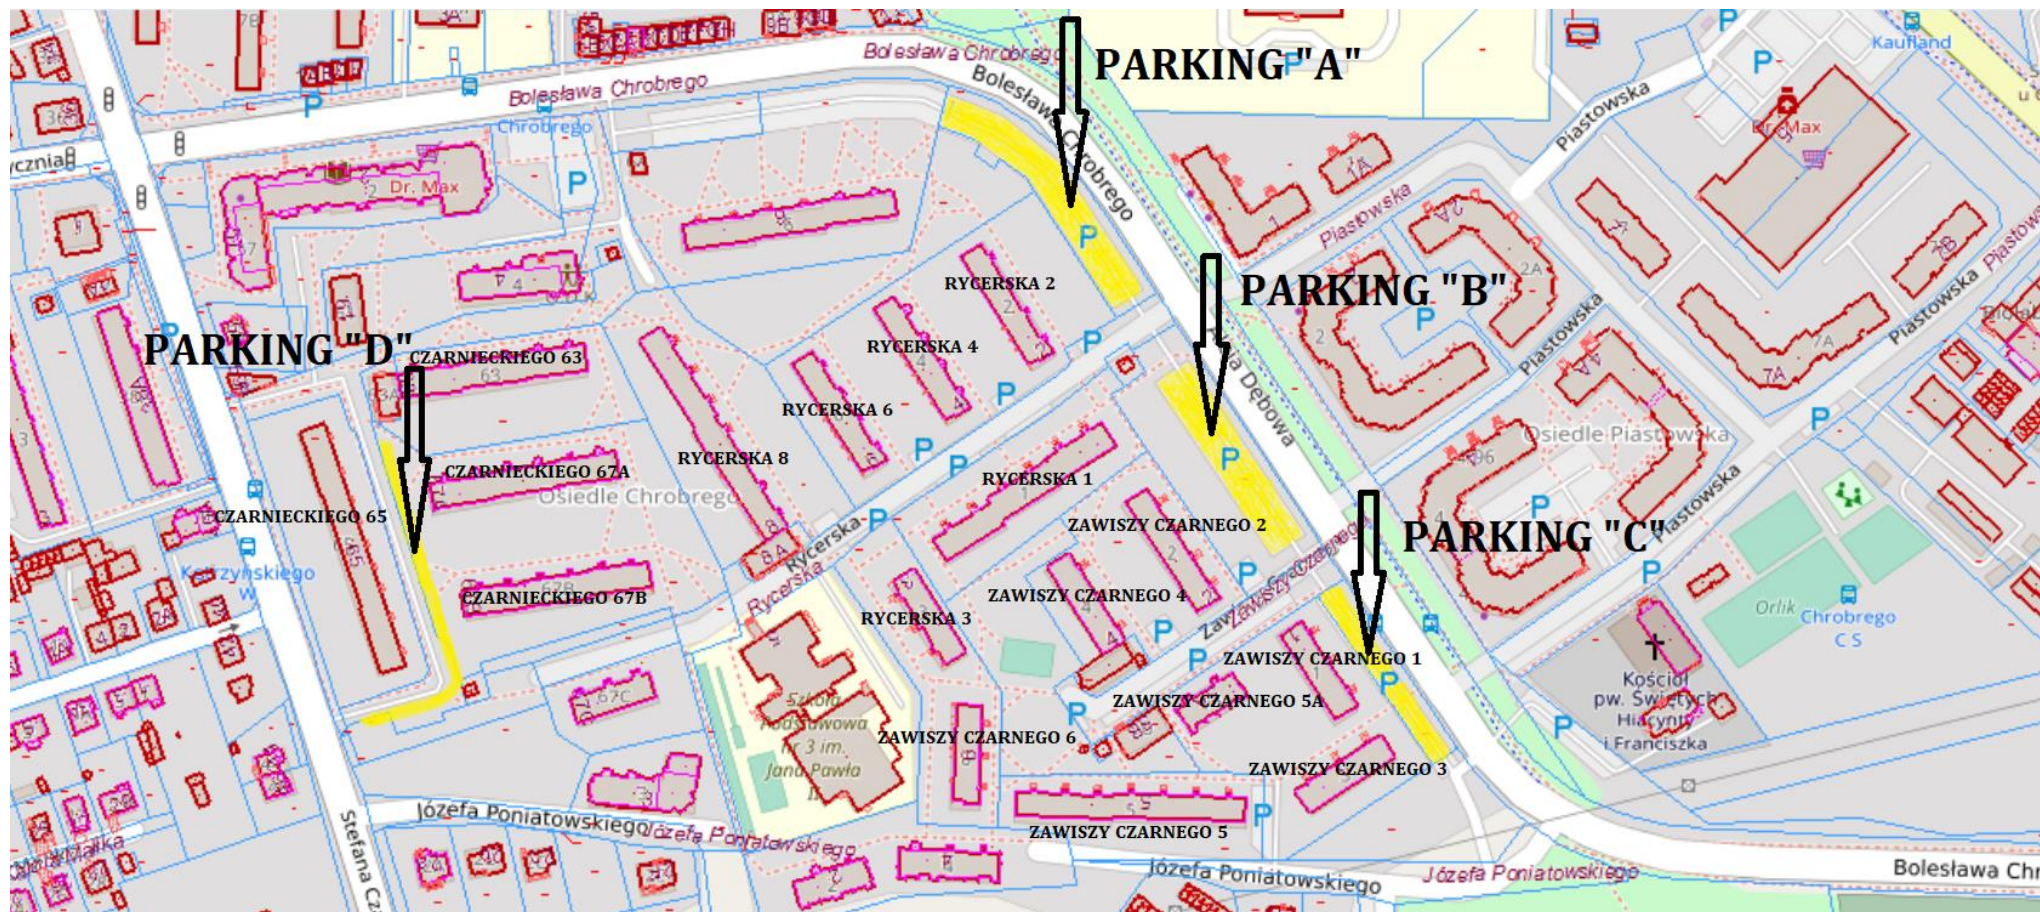

# PLAN SYTUACYJNY Z ROZMIESZCZENIEM PARKINGÓW

Parking „A” – zlokalizowany przed budynkiem Rycerska 2

Parking „B” – zlokalizowany przed budynkiem Zawiszy Czarnego 2

Parking „C” – zlokalizowany przed budynkiem Zawiszy Czarnego 1 (tylko dla mieszkańców budynków Zawiszy Czarnego 1, Zawiszy Czarnego 3 i Zawiszy Czarnego 5A)

Parking „D” – zlokalizowany przed budynkiem Czarnieckiego 65 (tylko dla mieszkańców budynków Czarnieckiego 63, Czarnieckiego 65, Czarnieckiego 67A i Czarnieckiego 67B)